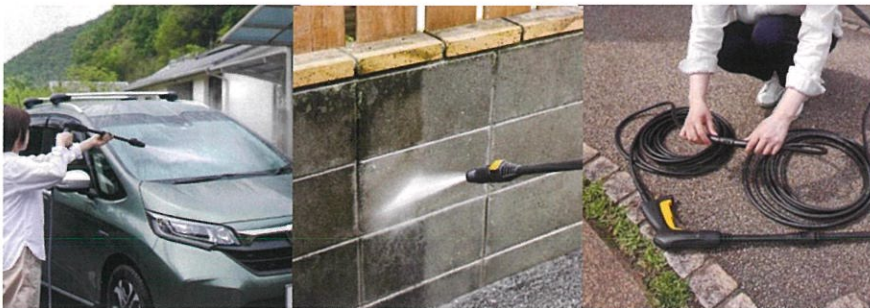

付属

1. 高圧ホース(6m) ・延長高圧ホース(8m)
   - バリアブルノズルランス ・ターボノズルランス
   - 吸水コネクター・ワンタッチジョイント
   - ワンタッチカプラ・ノズルクリーナピン
2. ※吸水ホース(内径15mm)、ホースバンドなど(吸水ホースを蛇口に固定するもの)は付属しておりませんのでご用意ください。

京セラ 高圧洗浄機
AJP-1430SP+洗浄ブラシ
お買得セット

特別価格 ￥